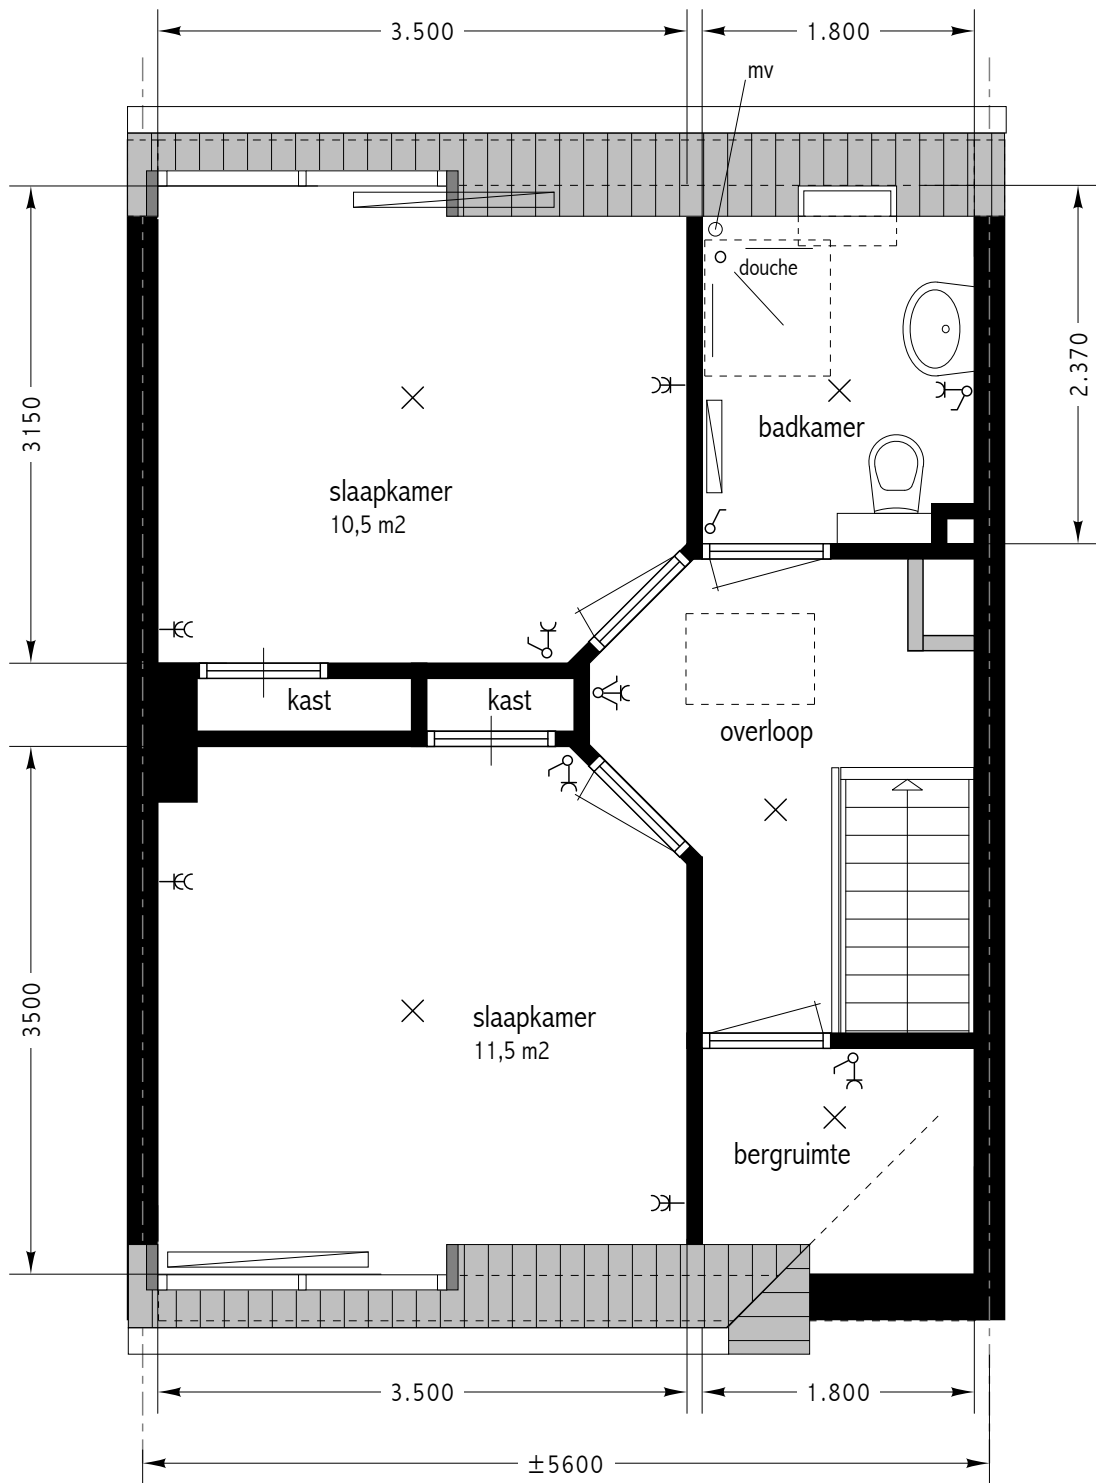

0 0,5 1 1,5 2 2,5 m

schaal 1 :50

begane grond

| renvooi |                                      |        |                                       |
|---------|--------------------------------------|--------|---------------------------------------|
| mk      | meterkast                            | —C     | dubbele wandcontactdoos met randaarde |
| X       | plafondlichtpunt                     | —● kt. | kooktoestel                           |
| ⌚       | enkelpolige schakelaar               | —■     | thermostaat                           |
| ⌚       | dubbelpolige schakelaar              | mv     | mechanische afzuiging                 |
| ⌚       | hotel/puls schakelaar                | ▭      | radiator                              |
| —C      | enkele wandcontactdoos met randaarde | wm     | opstelplaats wasmachine               |

Kritzingerlaan 58 te Zeist

verdieping

| renvooi |                                      |       |                                       |
|---------|--------------------------------------|-------|---------------------------------------|
| mk      | meterkast                            | ⌘     | dubbele wandcontactdoos met randaarde |
| ×       | plafondlichtpunt                     | ● kt. | kooktoestel                           |
| ⌘       | enkelpolige schakelaar               | ■     | thermostaat                           |
| ⌘       | dubbelpolige schakelaar              | mv    | mechanische afzuiging                 |
| ⌘       | hotel/puls schakelaar                | ▭     | radiator                              |
| ⌘       | enkele wandcontactdoos met randaarde | wm    | opstelplaats wasmachine               |