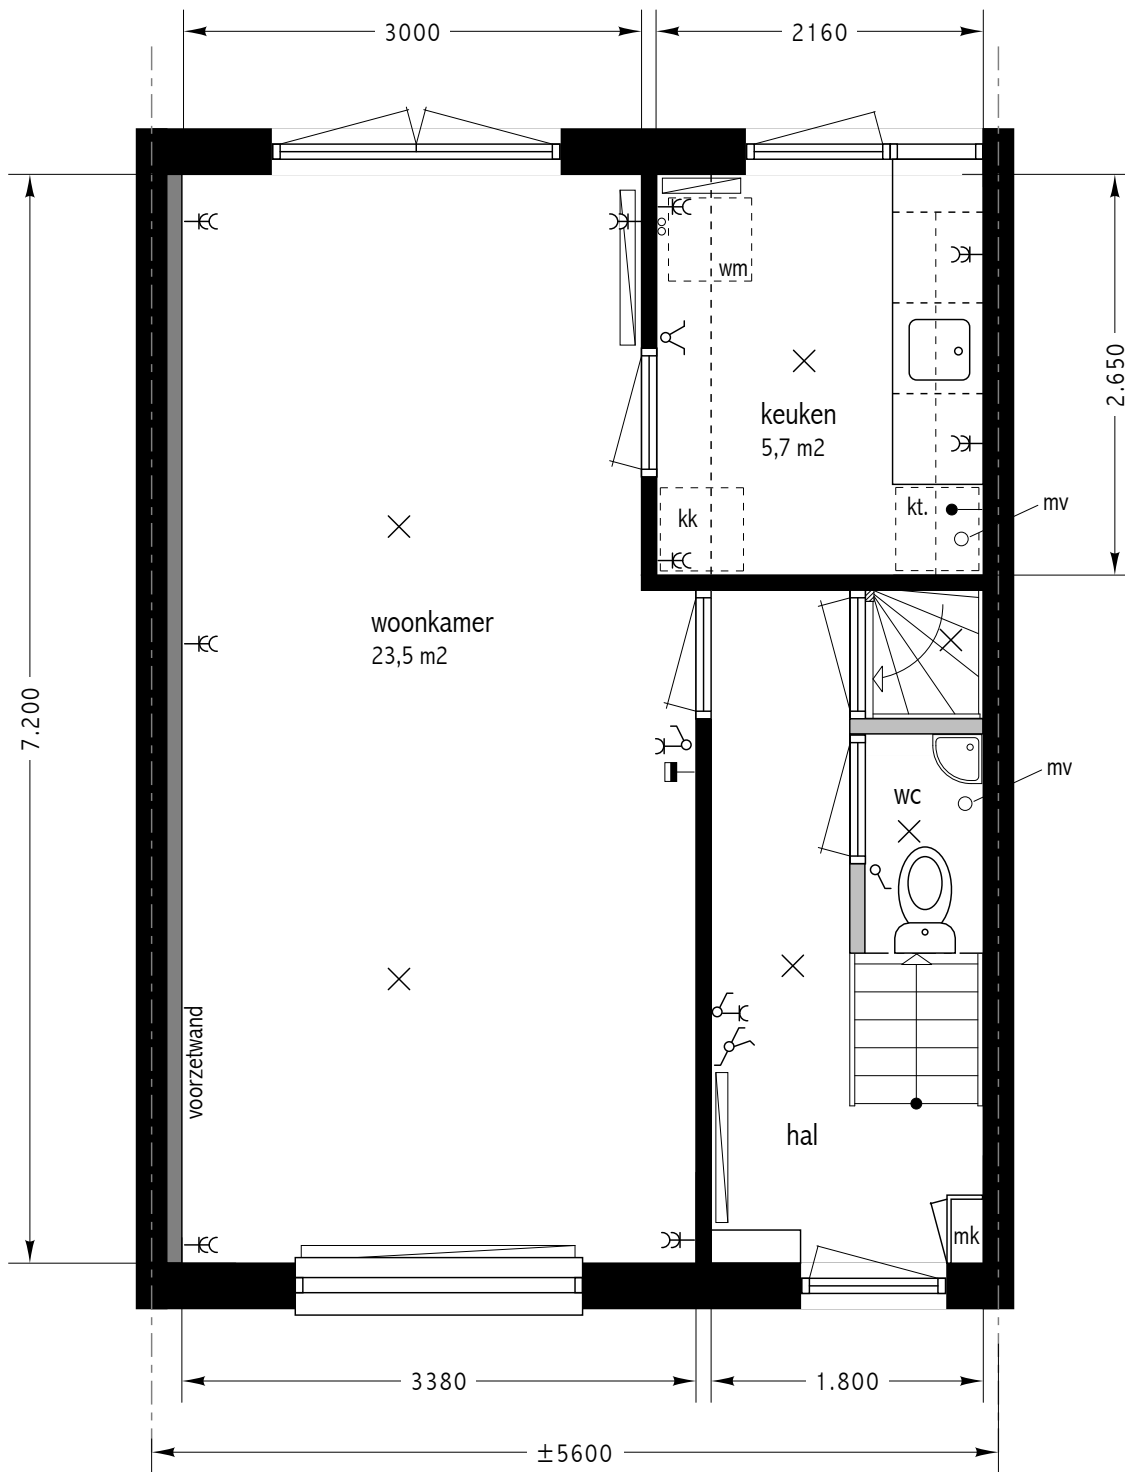

0 0,5 1 1,5 2 2,5 m

schaal 1 :50

begane grond

| renvooi |                                      |        |                                       |
|---------|--------------------------------------|--------|---------------------------------------|
| mk      | meterkast                            | —C     | dubbele wandcontactdoos met randaarde |
| X       | plafondlichtpunt                     | —● kt. | kooktoestel                           |
| ⌚       | enkelpolige schakelaar               | —■     | thermostaat                           |
| ⌚       | dubbelpolige schakelaar              | mv     | mechanische afzuiging                 |
| ⌚       | hotel/puls schakelaar                | ▭      | radiator                              |
| —C      | enkele wandcontactdoos met randaarde | wm     | opstelplaats wasmachine               |

Kritzingerlaan 58 te Zeist

verdieping

| renvooi |                                      |       |                                       |
|---------|--------------------------------------|-------|---------------------------------------|
| mk      | meterkast                            | ⌘     | dubbele wandcontactdoos met randaarde |
| ×       | plafondlichtpunt                     | ● kt. | kooktoestel                           |
| ⌘       | enkelpolige schakelaar               | ■     | thermostaat                           |
| ⌘       | dubbelpolige schakelaar              | mv    | mechanische afzuiging                 |
| ⌘       | hotel/puls schakelaar                | ▭     | radiator                              |
| ⌘       | enkele wandcontactdoos met randaarde | wm    | opstelplaats wasmachine               |